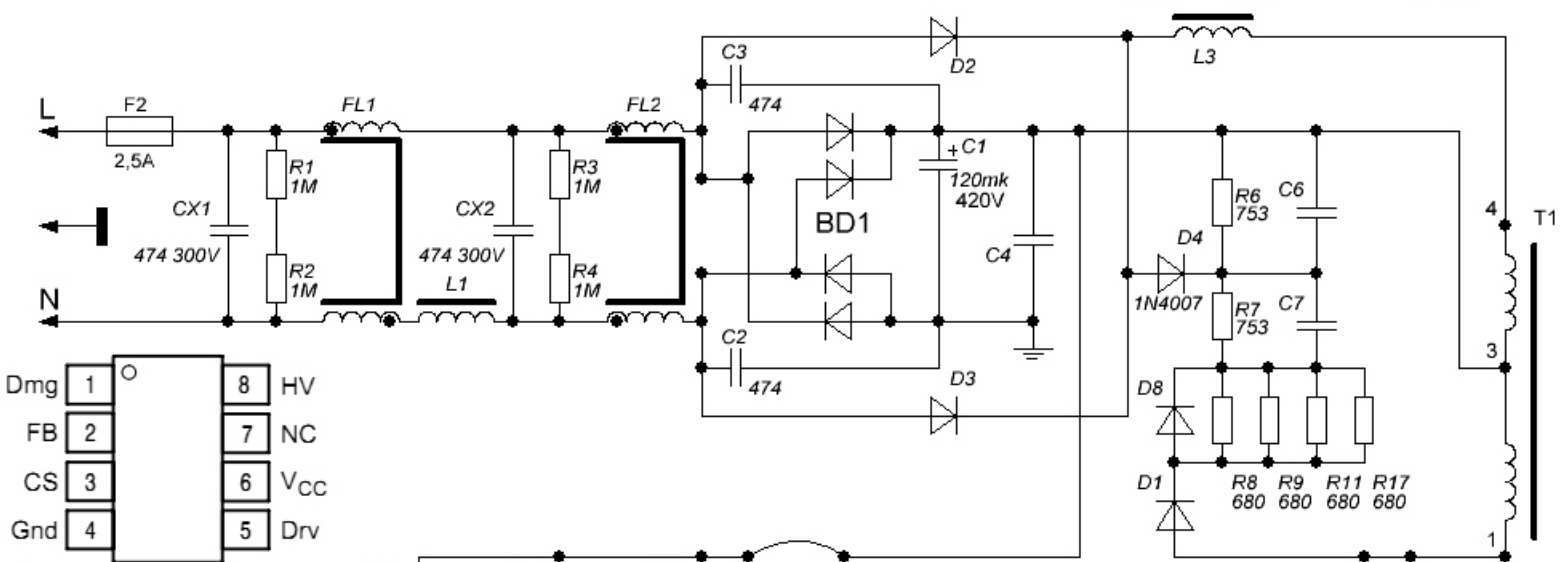

**Asus model: ADP-90SB BB OUT:19V-4.74A**

**DAP006=DAP6A**  
**podmiana na:**  
**(NCP1200)**