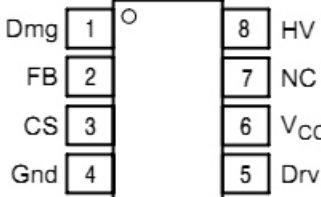

**Asus model: ADP-90SB BB OUT:19V-4.74A**

**DAP006=DAP6A**  
**podmiana na:**  
**(NCP1200)**